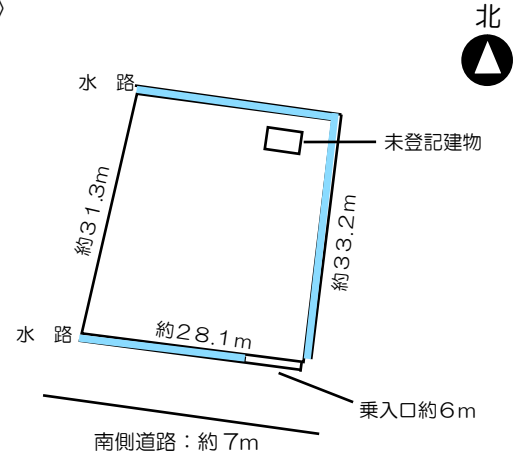

土地案内

所在地 山県市松尾字美子田

価格 530 万円

校区：伊自良北小学校
伊自良中学校

U-1053

面積	● 869㎡ / 約262.87坪
用途地域	● 都市計画区域外
地目	● 雑種地 / 現況 ● 更地
建ぺい率	● ー% / 容積率 ● ー%
アクセス	● 「松尾」ハーバスバス停 徒歩11分
設備	● 水道…上水道 ガス…プロパン 排水…農業集落排水
道路	● 北側…約7m(公道) 間口…約28m
備考	● 坪単価 約2万円 ● 未登記建物あり ● 引渡条件…現状渡し ● 引渡時期…相談
取引形態	● 仲介

《地形図》