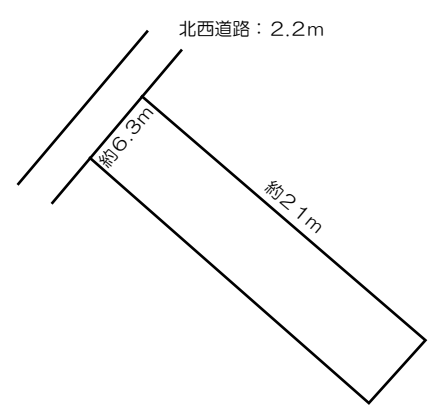

土地案内

値下げ
しました!

所在地 岐阜市上土居字京田
価格 300万円
~~360万円~~

校区：常磐小学校
青山中学校

U-414

- 面積 ● 132㎡ / 約39.93坪
- 用途地域 ● 第一種低層住居専用地域
- 地目 ● 畑 / 現況 ● 畑
- 建ぺい率 ● 50% / 容積率 ● 80%
- アクセス ● 「上土居」バス停 徒歩6分
- 設備 ● 水道…上水道
  ガス…都市ガス
  排水…下水道
- 道路 ● 北西側…約2.2m(公道)・間口…約6.3m
- 備考 ● 坪単価 約7.5万円
  ● セットバック要 ● 農地法
  ● 高さ制限…10m ● 壁面後退…1m
  ● 引渡条件…現況 ● 引渡時期…相談
- 取引形態 ● 仲介

《地形図》