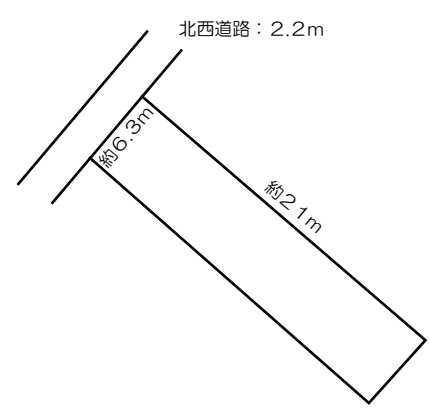

土地案内

値下げ
しました!

所在地 岐阜市上土居字京田
価格 360万円
~~398万円~~

校区：常磐小学校
青山中学校

U-414

- 面積 ● 132㎡ / 約39.93坪
- 用途地域 ● 第一種低層住居専用地域
- 地目 ● 畑 / 現況 ● 畑
- 建ぺい率 ● 50% / 容積率 ● 80%
- アクセス ● 「上土居」バス停 徒歩6分
- 設備 ● 水道…公営水道
  ガス…都市ガス
  排水…下水道
- 道路 ● 北西側…約2.2m(公道)・間口…約6.3m
- 備考 ● 坪単価 約9万円
  ● セットバック要 ● 農地法
  ● 高さ制限…10m ● 壁面後退…1m
  ● 引渡条件…現況 ● 引渡時期…相談
- 取引形態 ● 仲介

《地形図》