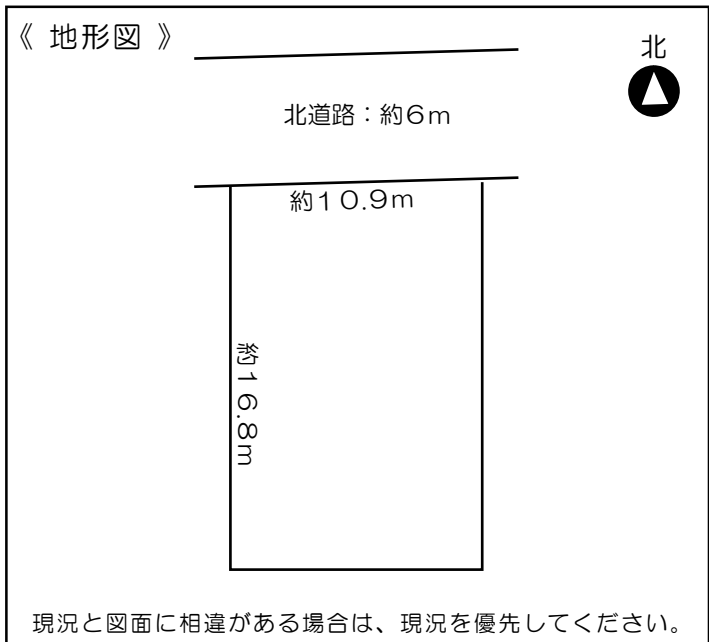

# 土地案内

所在地 大垣市外渚2丁目  
 価格 660万円  
 校区：江東小学校  
 江並中学校

A-122

- 面積 ● 183.15㎡ / 約55.40坪
- 用途地域 ● 第1種住居地域
- 地目 ● 宅地 / 現況 ● 上物有
- 建ぺい率 ● 60% / 容積率 ● 200%
- アクセス ● 「江並中前」バス停 徒歩5分
- 設備 ● 水道…上水道  
 ガス…プロパン (個別)  
 排水…下水道
- 道路 ● 北側…約6m (公道) 間口…約10.9m
- 備考 ● 坪単価 約11.9万円  
 ● 引渡条件…更地渡し  
 ● 引渡時期…相談
- 取引形態 ● 仲介 (専任)