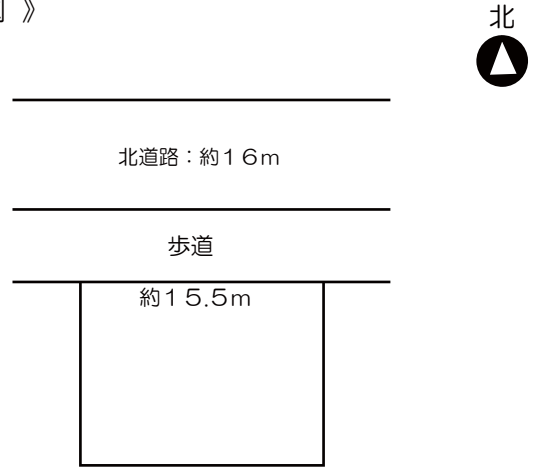

土地案内

所在地 岐阜市栗野東1丁目

価格 830万円

校区：岩野田北小学校
岩野田中学校

U-922

- 面積 ● 182.79㎡ / 約55.29坪
- 用途地域 ● 第1種住居地域
- 地目 ● 宅地 / 現況 ● 貸駐車場
- 建ぺい率 ● 60% / 容積率 ● 200%
- アクセス ● 「栗野口」バス停 徒歩2分
- 設備 ● 水道…上水道
  ガス…プロパン(個別)
  排水…下水道
- 道路 ● 北側…約16m(公道) 間口…約15.5m
- 備考 ● 坪単価 約15万円
  ● 引渡条件…現状渡し
  ● 引渡時期…相談
- 取引形態 ● 仲介

《地形図》