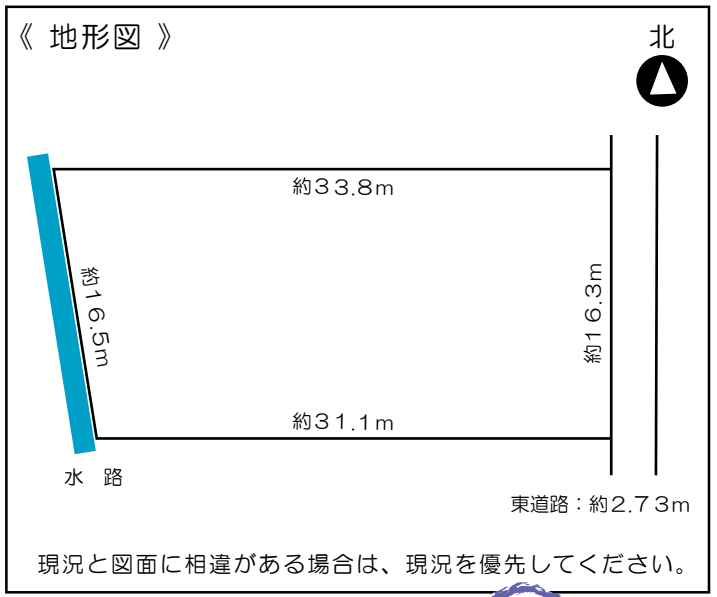

土地案内

所在地 岐阜市岩崎字田中
 価格 1,260 万円
 校区：岩野田小学校
 岩野田中学校

U-871

- 面積 ● 公簿：520㎡ / 約157.3坪
 実測：523.32㎡ / 約160.72坪
- 用途地域 ● 第1種低層住居専用地域
- 地目 ● 田 / 現況 ● 休耕田
- 建ぺい率 ● 50% / 容積率 ● 80%
- アクセス ● 「戸羽川」バス停 徒歩7分
- 設備 ● 上水道・プロパン（個別）・下水道
- 道路 ● 東側…約2.73m（公道） 間口…約16.3m
- 備考 ● 坪単価 約8万円
 ● 下水道受益者負担金要（230円/㎡）
 ● セットバック有 ● 農地法
 ● 高さ制限10m ・ 壁面後退1m
 ● 土砂災害警戒区域（イエローゾーン）
 ● 引渡条件…現状渡し ● 引渡時期…相談
- 取引形態 ● 仲介