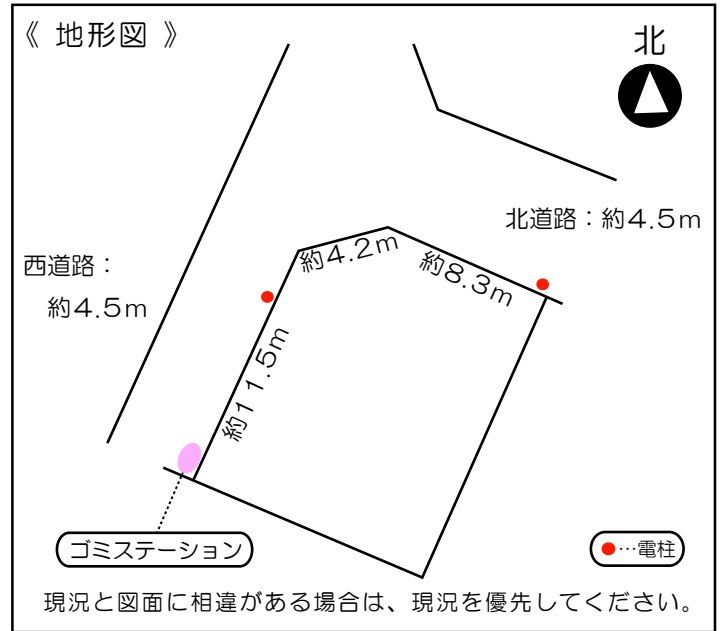

土地案内

所在地 岐阜市岩崎字一町田

**値下げ
しました!**
校区：岩野田小学校
岩野田中学校

価格

650 万円
~~800 万円~~

U-723

- 面積 ● 161.25㎡ / 約48.77坪
- 用途地域 ● 第2種中高層住居専用地域
- 地目 ● 宅地 / 現況 ● 古家付
- 建ぺい率 ● 60% / 容積率 ● 200%
- アクセス ● 「上岩崎」バス停 徒歩3分
- 設備 ● 水道…上水道
ガス…プロパン(個別)
排水…下水道
- 道路 ● 西側…約4.5m(公道) 間口…約11.6m
北側…約4.5m(公道) 間口…約3.6m
- 備考 ● 坪単価 約16.4万円
● 土砂災害警戒区域(イエローゾーン)
● 共有持分の土地有(北側道路:持分6分の1)
● ゴミステーション有
● 引渡条件…現状渡し ● 引渡時期…相談
- 取引形態 ● 仲介(専任)