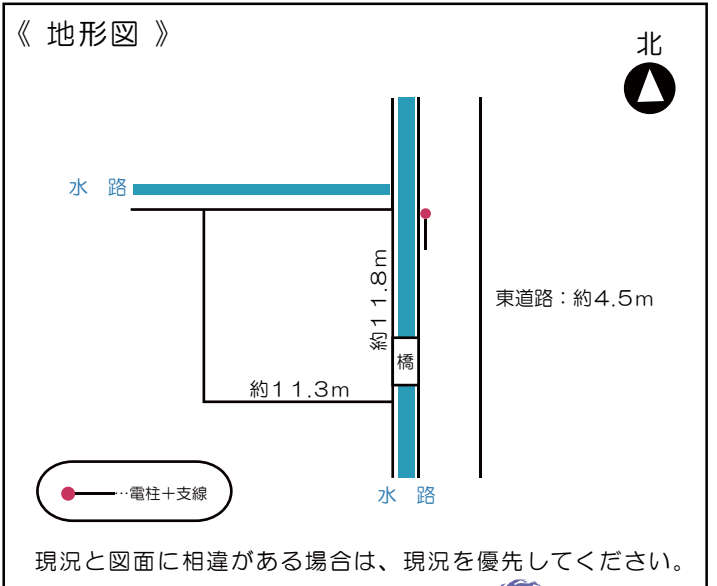

土地案内

値下げ
しました!

所在地 岐阜市栗野東1丁目

価格 590万円
~~670万円~~

校区：岩野田北小学校
岩野田中学校

U-661

- 面積 ● 134.64㎡ / 約40.72坪
- 用途地域 ● 第1種住居地域
- 地目 ● 宅地 / 現況 ● 更地
- 建ぺい率 ● 60% / 容積率 ● 200%
- アクセス ● 「栗野口」バス停 徒歩3分
- 設備 ● 水道…上水道
ガス…プロパン(個別)
排水…下水道
- 道路 ● 東側…約4.5m(公道) 間口…約11.8m
- 備考 ● 坪単価 約14.5万円
● 通路橋の架け替え要(水路占有料要)
● 引渡条件…現状渡し
● 引渡時期…相談
- 取引形態 ● 専任