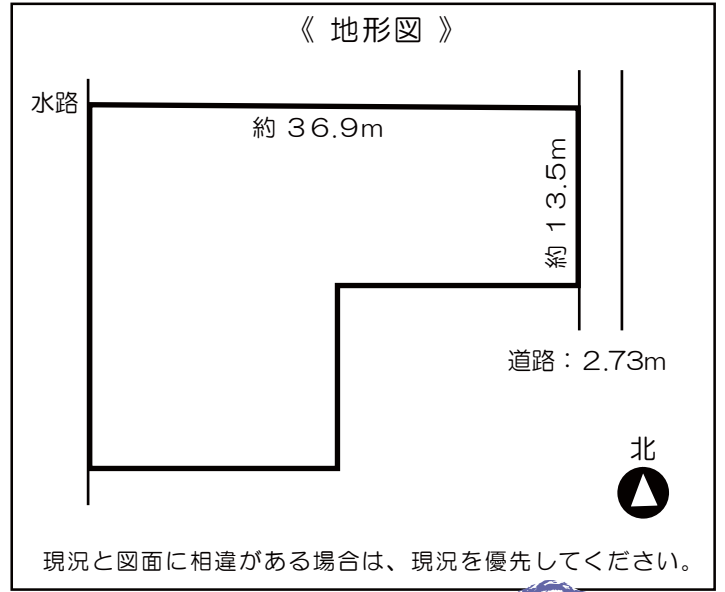

# 土地案内

所在地 岐阜市岩崎字氏神

**値下げ  
しました!!**  
校区：岩野田小学校  
岩野田中学校

価格 **850万円**  
~~1,050万円~~

U-544

- 面積 ● 747㎡ / 約 225.96坪
- 用途地域 ● 第1種低層住居専用地域
- 地目 ● 田 / 現況 ● 田
- 建ぺい率 ● 50% / 容積率 ● 80%
- アクセス ● 「戸羽川」バス停 徒歩 5分
- 設備 ● 水道…上水道  
ガス…プロパン(個別)  
排水…下水道
- 道路 ● 東側…約 2.73m(公道) 間口…約 13.5m
- 備考 ● 坪単価 約 3.8万円  
● 下水道受益者負担金要  
● 壁面後退 1m / 高さ制限 10m  
● 農地法 ● セットバック要  
● 引渡条件…現況 ● 引渡時期…相談
- 取引形態 ● 仲介