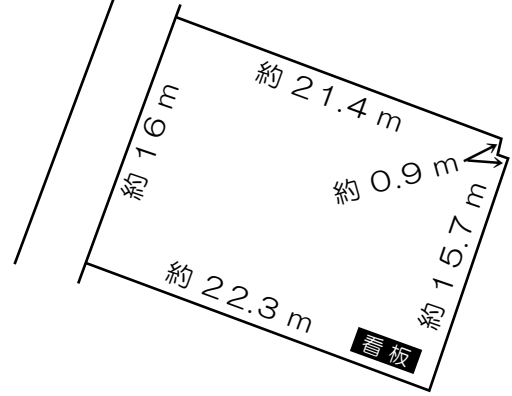

土地案内

所在地 岐阜市岩崎字柳原

価格 770 万円
~~991 万円~~

値下げ
 しました!

校区：岩野田小学校
 岩野田中学校

U-477

面積	● 364㎡ / 約 110.11 坪
用途地域	● 準住居地域
地目	● 田 / 現況 ● 田
建ぺい率	● 60% / 容積率 ● 200%
アクセス	● 「上岩崎」バス停 徒歩10分
設備	● 水道…上水道 ガス…都市ガス 排水…下水道
道路	● 西側…約 3m (公道) 間口…約 16.6m
備考	● 坪単価 約 7 万円 ● 下水道受益者負担金要 (230円/㎡) ● 農地法 ● セットバック有 ● 引渡条件…現況 ● 引渡時期…相談
取引形態	● 仲介 (専任)

《地形図》

西道路：約 3m

現況と図面に相違がある場合は、現況を優先してください。

◆ 地元だから知っている事・できる事。それがきっと、高富不動産らしさです ◆

岐阜県宅地建物取引業保証協会会員
 岐阜県知事 (9) 2770号

高富不動産 (有)

お客様専用ダイヤル
 0120-191-395

TEL 0581-22-1911
 FAX 0581-22-1754