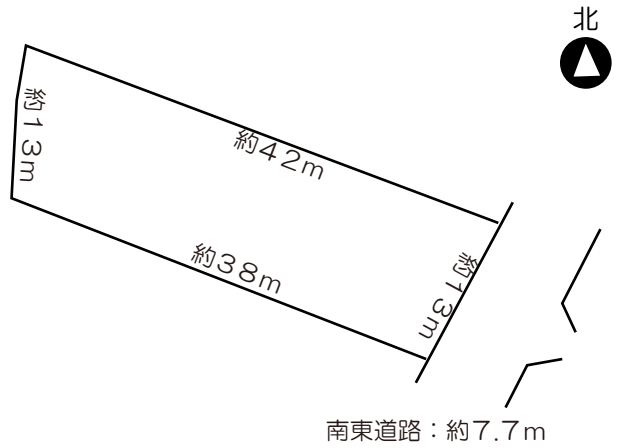

土地案内

所在地 岐阜市栗野東3丁目

価格 1,230 万円

校区： 岩野田北小学校
岩野田中学校

A-126

面積	● 581 m² / 約175.75坪
用途地域	● 第1種住居地域
地目	● 田 / 現況 ● 更地・畑
建ぺい率	● 60% / 容積率 ● 200%
アクセス	● 「栗野」バス停 徒歩7分
設備	● 水道…上水道 ガス…都市ガス 排水…下水道
道路	● 南東側…約7.7m(公道) 間口…約13m
備考	● 坪単価 約7万円 ● 高さ制限10m ● 引渡条件…現状渡し ● 引渡時期…相談
取引形態	● 仲介

《地形図》

現況と図面に相違がある場合は、現況を優先してください。

岐阜県宅地建物取引業保証協会会員
岐阜県知事(10)2770号
【仲介】

建宅地たかとも(有)

〒501-2105 岐阜県山県市高富1088-3

お客様専用ダイヤル
0120-191-395

TEL 0581-22-1911
FAX 0581-22-1754
<http://takatomifudousan.co.jp/>

物件

ドコモ
ショップ

栗野 東3丁目

栗野 東4丁目

栗野 東2丁目

栗野東2丁目

国道
256

7
ELEVEN

栗野東2