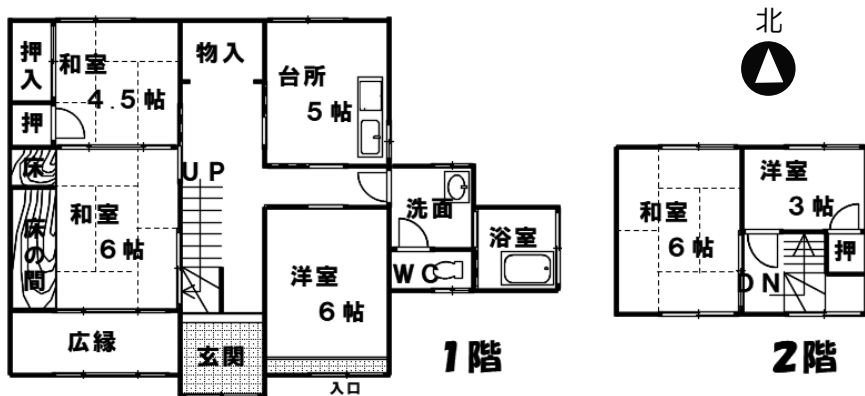

《豊吉貸家》

◎ 地図 ◎

◎所在地：山県市大門906-3

◎賃料：40,000円

◎共益費：---

◎駐車場：込み（3台可）

◎敷金：2ヶ月

◎礼金：1ヶ月

◎仲介料：賃料＋消費税

委託保証保険
加入のこと

※構造… 木造・瓦葺・2階建

※築年数… S54年9月

※間取… 4SDK

※設備… 上水道・プロパン・下水道

※ペット応相談

※住宅総合保険加入のこと

《ご案内図》

北

◎ 間取 ◎

◎ 写真 ◎

現況と間取りに相違があるときは、現況を優先してください。

岐阜県宅地建物取引業保証協会会員
岐阜県知事(10)2770号
【仲介】

建宅地たかとも(有)

〒501-2105 岐阜県山県市高富1088-3

お客様専用ダイヤル
0120-191-395

TEL 0581-22-1911
FAX 0581-22-1754
<http://takatomifudousan.co.jp/>