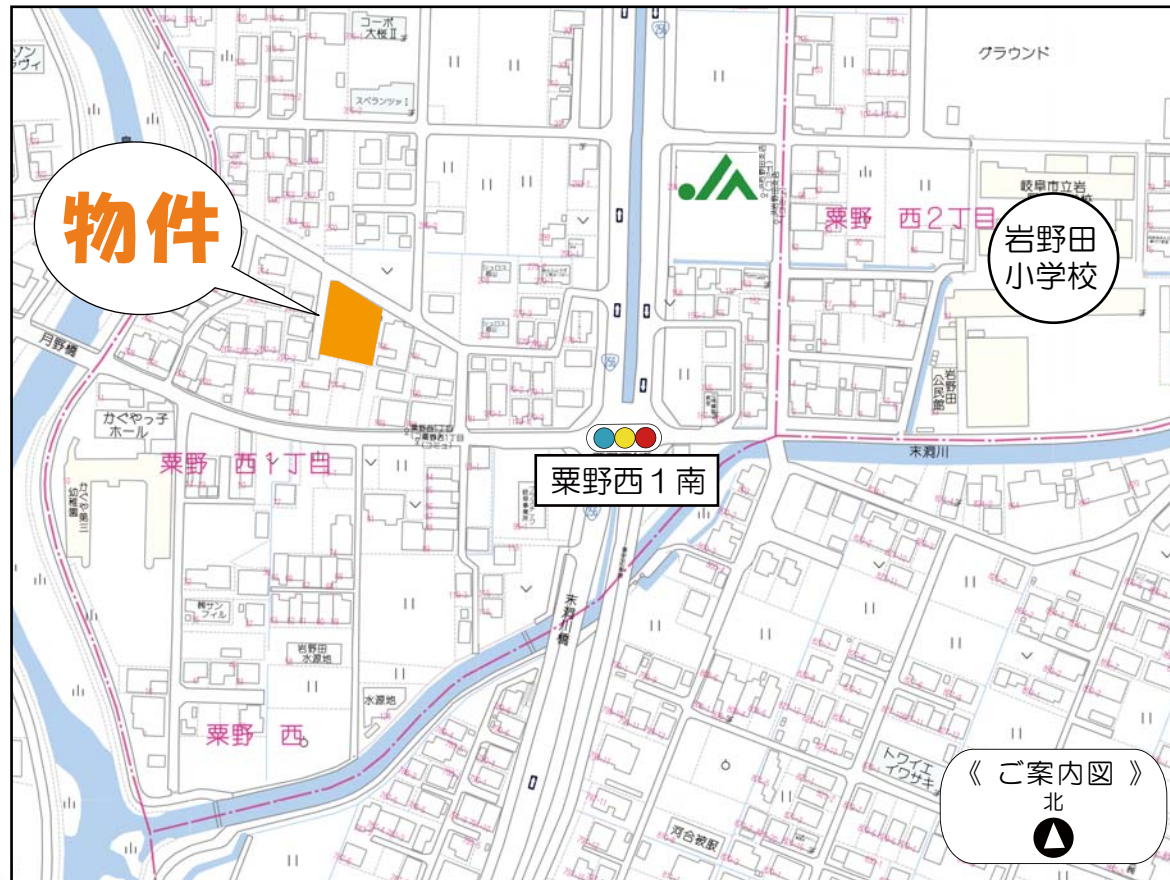

《 きりん館No.1 305号室 》

◎ 地図 ◎

物件

岩野田
小学校

栗野西1南

《 ご案内図 》

北

◎所在地：岐阜市栗野西1丁目201-3