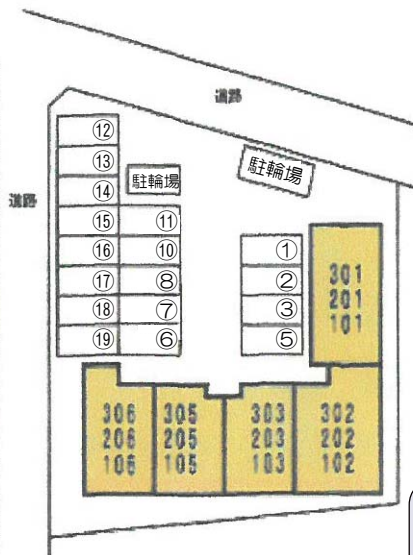

《 きりん館No.1 305号室 》

◎ 地図 ◎

物件

岩野田
小学校

栗野西1南

《 ご案内図 》

北

◎所在地：岐阜市栗野西1丁目201-3

※設備…上水道・プロパン・シャワー・BSアンテナ

インターホン・エアコン1基・ガス台

インターネット回線 (コミュファ光)

※住宅総合保険加入のこと

委託保証保険
ジェイリース
加入のこと

◎ 間取 ◎

Aタイプ	Bタイプ	Cタイプ	
306	305	303	302
206	205	203	202
106	105	103	102

Bタイプ